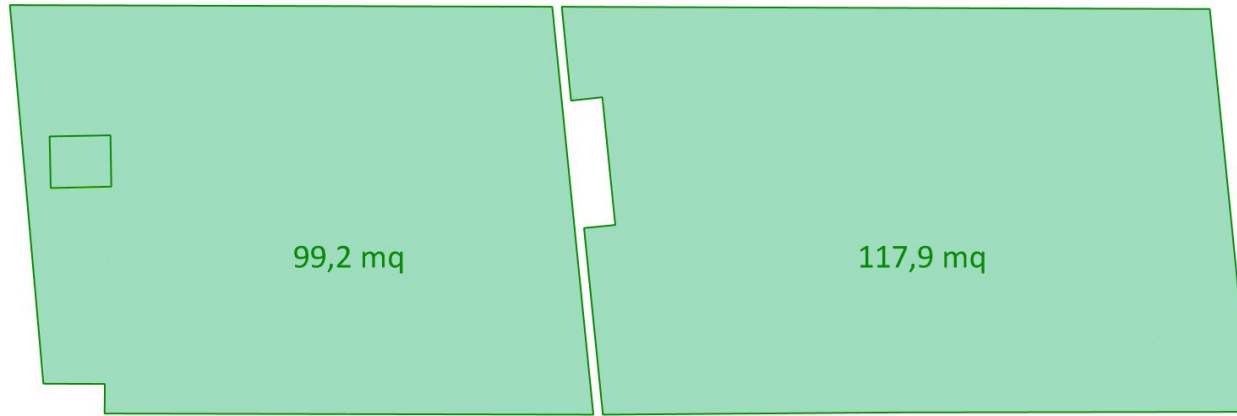

Superficie totale dei due lofts al primo piano,
compresa dei soppalchi: 478 mq

Superfici
soppalchi

203 mq

275 mq

Sup. tot.
ogni loft

Superfici
"basi"

103,9 mq

157,4 mq